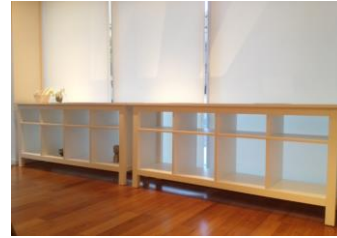

Sofa : Green

H (高さ) : 75cm
W (幅) : 131cm
D (奥行き) : 65cm

Sofa : Brown × 2

H : 70cm
W : 75cm
D : 68cm

White Stand : Small

H : 36cm
W : 35cm
D : 35cm

White Stand : Large

H : 75cm
W : 40cm
D : 30cm

Glass Table : Small

H : 47cm
W : 51cm
D : 51cm

WoodenTable : Long

H : 38cm
W : 40cm
D : 90cm

WoodenCabinet : White × 2

H : 74cm
W : 159cm
D : 40cm

Box : White × 2

H : 46 cm
W : 30 cm
D : 30 cm